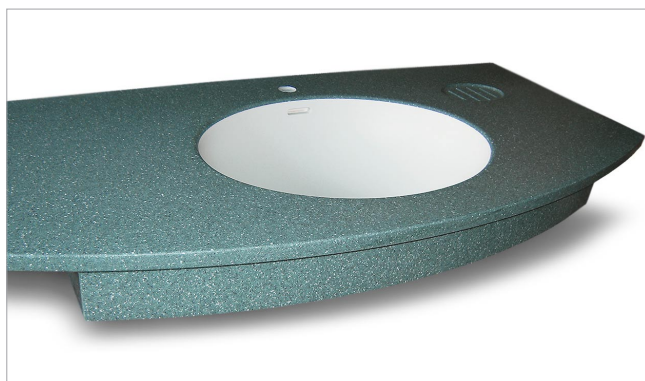

Beispiel für die Kombination von Beckenvariante und Individualbau eines Waschbeckens.